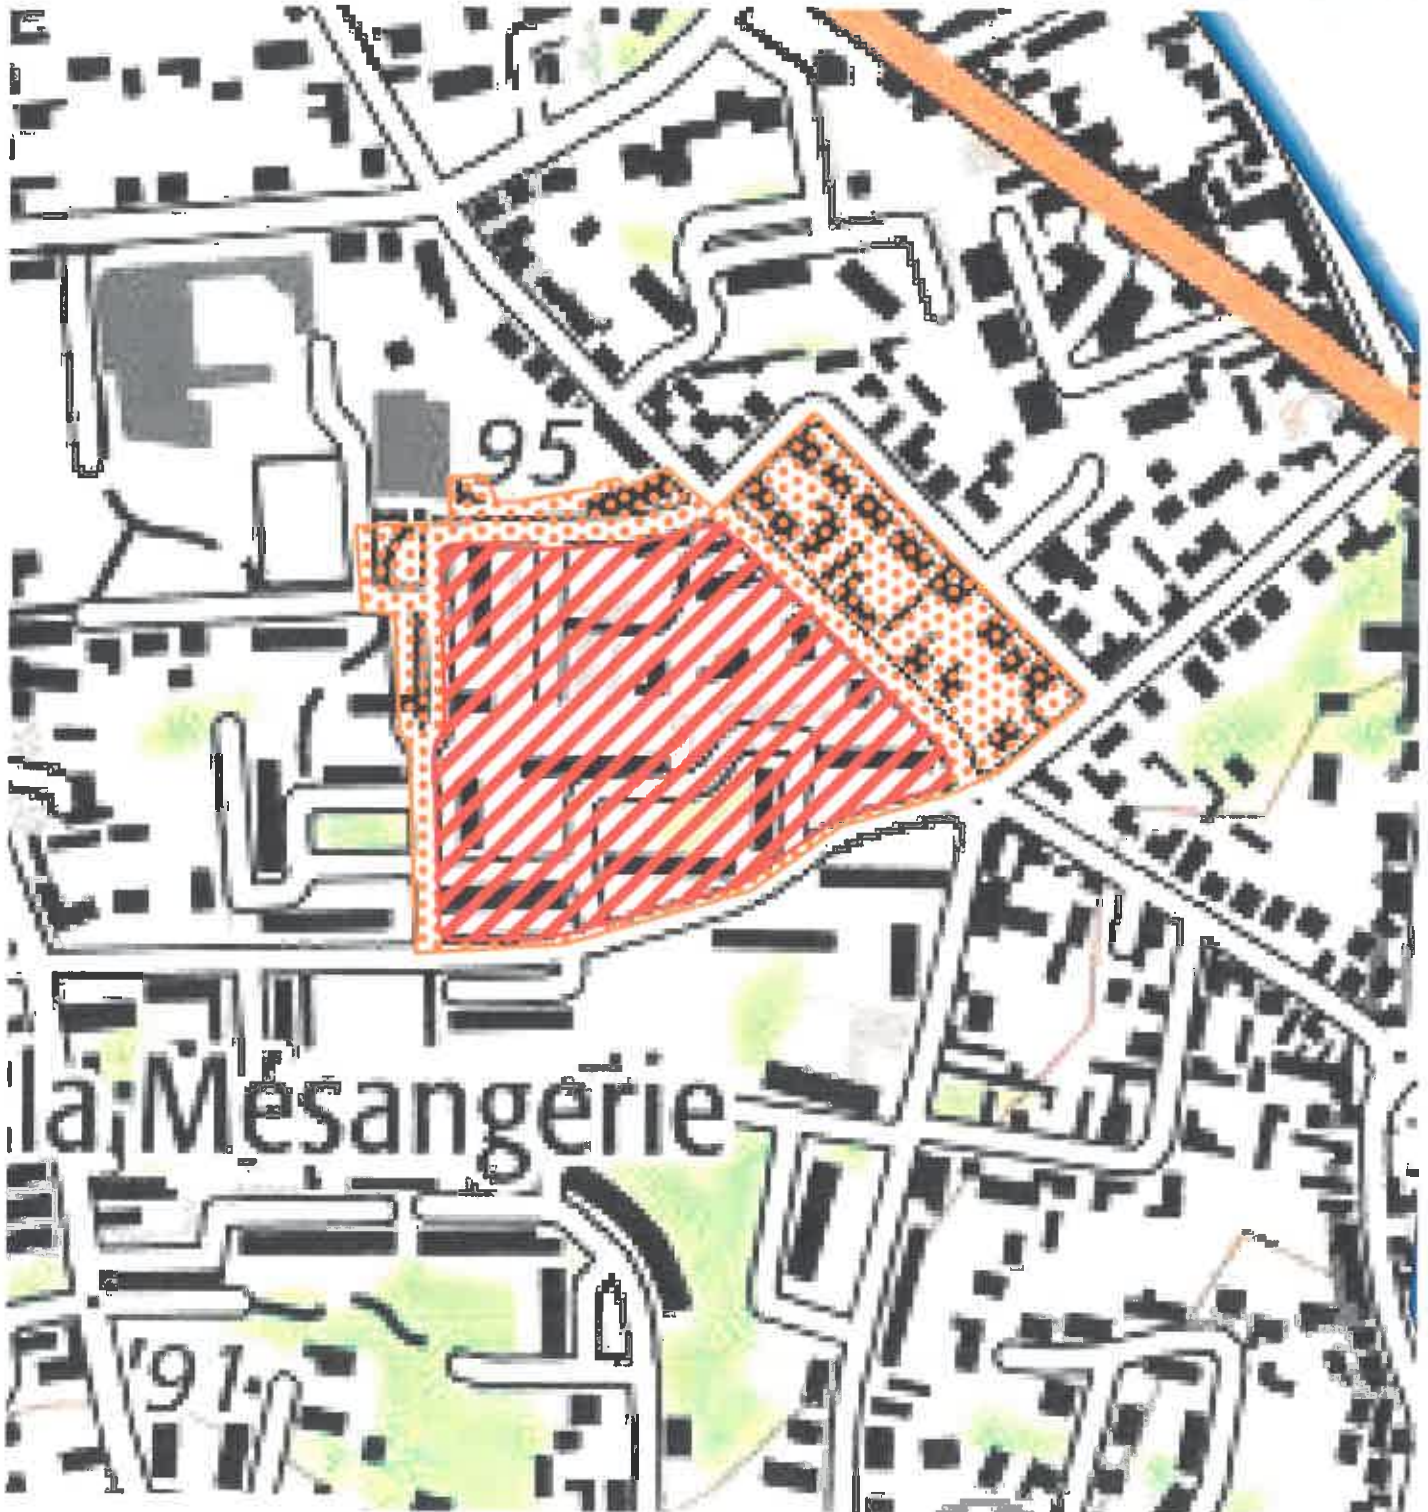

Zones contaminées
par les termites ou susceptibles de l'être
SAINT-CYR-SUR-LOIRE
(la Mésangerie)
Plan de situation

Annexé à
l'arrêté
préfectoral
du

17 DEC. 2021

Légende

Zonage

-  susceptible de l'être
-  Contaminé

Echelle: 1/3000